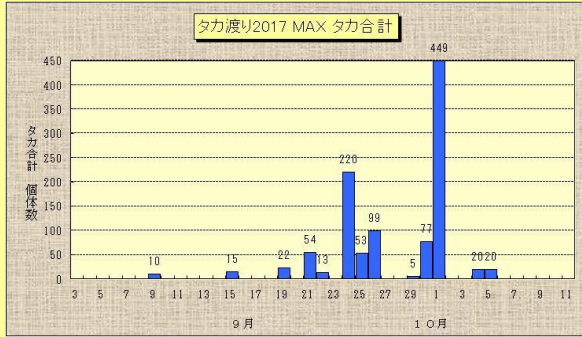

2017年秋 いしかわタカ渡り調査速報

日本野鳥の会石川
石川タカ渡りカウントグループ

* 注意...左のグラフは複数の調査地の中で、最もタカが飛んだ場所のデータで作成してあります

* 天候・風・気温は気象台発表の金沢のデータを使用しています
* このデータはあくまでも速報値です。最終記録は報告書に掲載します。
* データの無断使用はお断りいたします。

日付	天候	風向	平均風速	最高気温	最低気温	調査場所	調査時間	サシバ	ハチクマ	ハク幼属	その他のタカ	合計	調査者	備考
9/1	晴後一時曇	東北東	5.4	29.1	18.8									
9/2	晴一時曇	東北東	3.6	28.5	20.7									
9/3	晴一時曇	北北東	3.7	27.0	18.8									
9/4	曇時々晴	東北東	3.9	26.9	16.9									
9/5	曇一時晴	東北東	2.4	29.0	18.6									
9/6	雨時々曇	西南西	3.1	25.0	20.6									
9/7	大雨時々曇	西南西	3.1	27.6	21.4									
9/8	晴	北	3.0	27.6	20.9									
9/9	晴後薄曇	北	2.7	28.9	18.6	内川墓地	9:00-12:30	9	0	1		10	深田, 平田, 尾関, 宮本	
9/10	晴後薄曇	北	2.6	29.4	20.6									台風19号日本縦断
9/11	曇後雨	南西	2.3	31.1	21.9									
9/12	雨時々曇後晴	南西	5.3	29.3	21.4									
9/13	晴	西	2.9	28.2	21.6									
9/14	晴一時曇	北	3.6	25.6	19.4									
9/15	薄曇	東北東	4.4	26.1	17.9	内川墓地	9:00-12:00	11	2	2		15	深田, 山口, 桐原, 他	
9/16	曇後雨	東北東	3.8	22.7	18.1									
9/17	曇時々雨	北北東	2.7	24.2	18.9									
9/18	晴時々曇	北西	5.3	25.9	20.1									
9/19	晴後一時薄曇	西南西	4.2	27.4	17.4	内川墓地 刈安山	8:30-12:00 9:00-12:30	3 12	3 7	7 3		13 22	中本, 深田, 酒井, 天野, 山口, 桐原, 滝川 林夫妻, 大西	
9/20	晴後曇一時雨	西	6.1	29.0	19.5									
9/21	晴	北西	2.7	25.9	18.4	内川墓地 刈安山	9:15-12:00 10:00-13:00	5 31	5 17	1 6	カsp29	40 54	深田, 酒井, 前田, 丹羽夫妻, 中山, 桐原 林夫妻	
9/22	薄曇一時晴	東	2.6	26.9	16.9	内川墓地 観音山	9:00-12:00 9:00-11:00	6 0	4 0	3 0		13 0	中本, 中村, 深田夫妻, 小森, 前田, 山口, 桐原, 他 酒井	
9/23	晴一時曇	西北西	2.6	26.9	19.7									
9/24	晴	北西	2.1	26.9	18.3	内川墓地	8:30-13:00	136	60	24		220	探鳥会	
9/25	晴時々薄曇	東北東	2.3	26.7	17.1	内川墓地	9:00-12:00	36	6	11		53	中本, 酒井, 新山, 山口, 桐原, 南夫妻	
9/26	快晴	東北東	2.2	27.8	17.7	内川墓地	9:10-12:00	85	4	10		99	中本, 酒井, 深田夫妻, 山口, 桐原	
9/27	曇後雨	北東	1.8	26.8	18.3									
9/28	雨後曇	北北東	4.1	19.2	13.7									
9/29	晴一時曇	西南西	4.2	25.0	12.6	内川墓地	12:00-13:30	4	0	1		5	林夫妻	
9/30	晴	西南西	3.6	24.7	16.1	内川墓地 刈安山	8:30-12:00 9:30-14:00	69 14	0 8	7 9	カsp18	77 49	中本, 深田夫妻, 酒井, 平田, 新山, 中村, 山口, 桐原, 新木, 他 林夫妻, 大西, 能美の野鳥を愉しもう会	
10/1	薄曇一時晴	東	2.0	25.3	14.8	内川墓地 観音山	8:15-13:00 8:30-12:30	431 190	7 20	11 16		449 226	中本, 酒井, 中村, 前田, 宮本, 新木 深田, 山口, 他	
10/2	雨	北	2.5	21.5	18.8									
10/3	雨時々曇	北北東	3.7	20.5	16.6									
10/4	晴一時曇	北北東	4.6	20.7	12.4	内川墓地 刈安山	9:15-12:00 11:00-13:00	12 11	3 0	5 4		20 15	中本, 深田夫妻, 酒井, 山口, 新木, 桐原 林夫妻	
10/5	薄曇時々晴	東北東	4.5	21.6	11.4	内川墓地	9:20-12:00	8	1	11		20	深田, 酒井, 山口, 桐原, 他	
10/6	曇後雨	東	2.2	21.4	15.4									
10/7	曇	東北東	1.8	24.1	15.4									
10/8	曇一時晴	東	3.2	26.9	18.6									
10/9	晴時々曇	西北西	1.9	26.4	18.4									