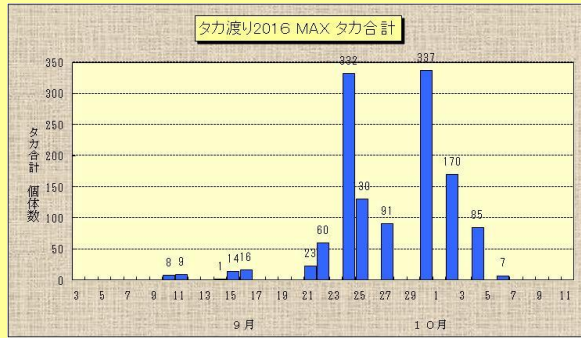

2016年秋 いしかわタカ渡り調査速報

日本野鳥の会石川
石川タカ渡りカウントグループ

*注意...左のグラフは複数の調査地の中で、最もタカが飛んだ場所のデータで作成してあります

*天候・風・気温は気象台発表の金沢のデータを使用しています
*このデータはあくまでも速報値です。最終記録は報告書に掲載します。
*データの無断使用はお断りいたします。

	天候	風向	平均風速	最高気温	最低気温	調査場所	調査時間	サシバ	ハチクマ	ハイカ属	その他のタカ	合計	調査者	備考
9/1	薄曇時々晴	西北西	3.1	32.0	21.2									
9/2	薄曇時々晴	北	2.6	31.0	22.0									
9/3	晴一時曇	東	3.2	32.7	23.2									
9/4	晴一時雨	東	2.5	32.6	25.1									台風12号九州縦断
9/5	曇後時々雨	東	2.2	30.5	24.3									台風12号九州縦断
9/6	曇時々雨後一時晴	西南西	3.3	29.1	24.0									
9/7	曇後時々晴	東	5.0	31.6	25.0									台風13号日本南通過
9/8	雨時々曇	北北西	4.9	25.8	21.3									
9/9	曇一時雨	西北西	2.5	26.2	20.8									
9/10	晴	北北東	3.8	27.2	20.5	内川墓地 刈安山	9:00-12:00 9:00-14:30	8 2	0 0	0 0		8 2	中本, 深田, 桐原 林	
9/11	曇後時々晴	東北東	4.2	29.5	22.0	内川墓地	9:00-13:00	8	1	0		9	平田, 南夫妻, 他	
9/12	曇後一時雨	東	4.1	28.3	22.0									
9/13	曇時々雨	北	3.7	26.9	21.1									
9/14	曇	北北西	2.1	27.3	22.3	内川墓地	9:00-11:45	0	1	0		1		
9/15	薄曇り	北	2.9	26.6	22.0	内川墓地 刈安山	9:00-12:00 9:30-13:30	10 0	2 0	2 1		14 1	中本, 中村, 酒井, 深田, 山口, 桐原, 南 林夫妻, 他	
9/16	曇	北北西	1.6	28.1	21.1	内川墓地	9:30-11:30	13	2	1		16	酒井, 山口, 桐原	
9/17	曇	北北東	3.4	27.6	20.9									
9/18	大雨後一時曇	東	2.9	22.7	20.9									
9/19	雨後一時曇	東北東	5.0	21.3	19.5									
9/20	大雨	東北東	6.3	20.4	18.2									台風16号日本横断
9/21	曇一時雨	東北東	4.3	24.8	19.7	内川墓地	9:10-12:00	10	7	6		23	中本, 山口, 桐原	
9/22	曇後雨	東北東	2.7	25.8	20.1	内川墓地	9:15-12:10	8	38	14		60	中本, 新山, 南夫妻	
9/23	曇時々雨	東北東	2.4	22.9	18.5									
9/24	薄曇時々晴	東北東	3.4	25.5	17.5	内川墓地 鷲走ヶ岳 刈安山	8:30-14:00 10:55-11:15 9:30-13:00	106 1 104	144 4 37	82 2 4		332 7 145	中本, 新山, 深田夫妻, 小森, 山口, 滝川, 桐原, 中山 天野 高	
9/25	曇時々晴	西	1.9	29.6	20.3	内川墓地 刈安山	9:00-12:00 8:00-14:00	53 79	18 23	14 27	チコハヤブ #1	85 130	深田, 新山, 松岡夫妻, 山口, 前田, 南夫妻, 他 探鳥会	
9/26	雨一時曇	南南西	2.1	26.8	22.7									
9/27	晴後時々曇	西南西	2.4	32.3	21.9	内川墓地	9:00-13:00	72	2	17		91	深田, 中本, 中村, 新山, 酒井, 大野, 山口, 桐原, 南, 他	
9/28	大雨	北	1.9	26.0	22.1									
9/29	雨後曇	北北東	3.4	22.3	17.9									
9/30	曇時々晴	南	2.3	23.3	15.2	内川墓地	9:00-13:00	300	16	21		337	深田, 中本, 岡, 新山, 酒井, 小森, 山口, 滝川, 桐原, 他	
10/1	曇一時雨後晴	東	3.6	25.7	16.3									
10/2	晴	東	2.9	28.5	20.5	内川墓地 刈安山	9:00-14:10 8:30-13:00	82 60	12 3	75 38	チコハヤブ #1 ハヤブ #1	170 102	中本, 平田, 深田, 天野, 山口, 南夫妻 平野, 矢田, 中西, 大西(福井), 秋山(愛媛)	
10/3	曇一時雨	西南西	2.9	28.2	21.7									
10/4	曇	北	5.0	25.8	20.5	内川墓地	9:00-12:15	14	5	66		85	深田, 桐原, 山口, 美馬夫妻	
10/5	曇後一時雨	南西	6.8	32.2	19.4									台風18号日本海通過
10/6	曇時々雨後晴	南西	4.5	24.0	17.3									
10/7	快晴					内川墓地	9:00-12:00	1	0	6		7	中本, 深田, 山口, 桐原	