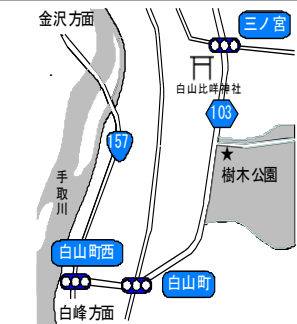

◇タカの渡りを観察します

5月21日(日) 医王山探鳥会

【集合】午前9時 ★ビジターセンター

【交通】車  
公共交通機関はありません

【解散】正午頃

【天候】小雨決行

【持ち物】雨具 双眼鏡 名札

【出会えそうな鳥】クマカ、ホトトギス、カッコウ  
アカゲラ、アオゲラ、サンショウクイ、カウ類、モス、カケス  
ヒトリ、ウグイス、エナガ、ミサザイ、キビタキ  
オオルリ、ニューナイスズメ、イカル、ホオジロなど

◇鳥たちのさえずりを楽しみながら、新緑の中を歩きます。

10月15日(日) 樹木公園探鳥会

【集合】午前9時  
★鶴来樹木公園駐車場  
白山比咩神社より300m

【交通】車

【解散】正午頃

【天候】小雨決行

【持ち物】雨具、双眼鏡、名札

【出会えそうな鳥】コゲラ、アカゲラ、アオゲラ  
ヤマカウ、ヒガウ、シジュウカラ、エナガ、シロハラ  
イカルなど

◇里山の鳥たちを観察します。

6月04日(日) 百合谷探鳥会

【集合】午前9時★百合谷キャンプ場

【交通】自家用車

【解散】正午

【天候】小雨決行

【持ち物】軽登山靴、防寒具、双眼鏡、名札

【出会えそうな鳥】ジュウイチ、ホトトギス、アカゲラ  
コリ、ゴジュウカラ、クロジ、カケスなど

◇ブナ林の鳥たちを観察します。

11月03日(祝) 木場潟探鳥会

【集合】午前9時 木場潟(小松市)  
★木場潟公園西園地

【交通】JR粟津駅より タクシー乗車  
適当な公共交通機関はない

【解散】正午

【天候】小雨決行

【出会えそうな鳥】オオシガモ、ヒトリガモ  
マガモ、コガモ、カイツブリ、カムカイツブリ  
ダイサギ、バン、オオバン、ミサゴ、チュウヒ、ハヤブサ  
カラガ、オオジュリンなど

◇湖沼の鳥たちを観察します。