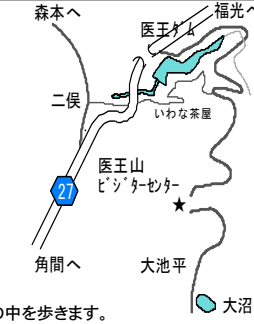

◇タカの渡りを観察します

5月21日(日) 医王山探鳥会

【集合】午前9時 ★ビジターセンター

【交通】車  
公共交通機関はありません

【解散】正午頃

【天候】小雨決行

【持ち物】雨具 双眼鏡 名札

【出会えそうな鳥】クマカ、ホトトギス、カッコウ  
アカゲラ、アオゲラ、サンショウクイ、カウ類、モス、カケス  
ヒトリ、ウグイス、エナガ、ミサザイ、キビタキ  
オオルリ、ニューナイスズメ、イカル、ホオジロなど

◇鳥たちのさえずりを楽しみながら、新緑の中を歩きます。

10月15日(日) 樹木公園探鳥会

【集合】午前9時  
★鶴来樹木公園駐車場  
白山比咩神社より300m

【交通】車

【解散】正午頃

【天候】小雨決行

【持ち物】雨具、双眼鏡、名札

【出会えそうな鳥】コゲラ、アカゲラ、アオゲラ  
ヤマカウ、ヒガウ、シジュウカラ、エナガ、シロハラ  
イカルなど