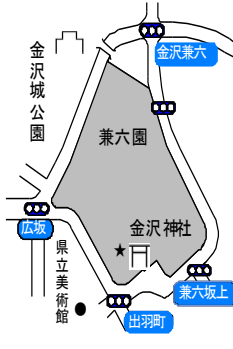

4月29日(祝) 兼六園探鳥会

【集合】午前6時 ★兼六園金沢神社前  
金沢市兼六町

【交通】金沢駅よりタクシー乗車  
(早朝のためバスの便はない)

【解散】午前9時

【天候】小雨決行

【持ち物】雨具 双眼鏡 名札

【出会えそうな鳥】カワセミ、ウグイス  
エゾムシクイ、センダイムシクイ、メジロ、シロハラ、アカハラ  
コトリ、コリリ、ルビビタキ、コサメビタキ、キビタキ  
オオルリなど

◇街中の鳥と、春の渡り鳥を観察します。

8月19日(土) ツバメのねぐら入り観察会

【集合】午後6時 河北潟  
★県漕艇場前

【交通】JR津幡駅よりタクシー  
自家用車

【解散】午後8時

【天候】雨天中止

【持ち物】雨具 双眼鏡 名札

【出会えそうな鳥】カガモ、カイツブリ、ダイサギ  
チュウサギ、コサギ、バン、チュウヒ、カワセミ  
ショウトウツバメ、ツバメ、オオヨシキリ、オナガなど

日没後は万を超える

◇ツバメのねぐら入りを観察します。

5月14日(日) 橋立自然公園探鳥会

【集合】午前9時 ★加佐ノ岬駐車場

【交通】JR大聖寺駅よりタクシー20分

【解散】午前11時

【天候】小雨決行

【持ち物】雨具 双眼鏡 名札

【出会えそうな鳥】コゲラ、ヤマカウ、シジュウカラ  
ヒトリ、ウグイス、エナガ、エゾムシクイ、センダイムシクイ  
メジロ、キビタキ、オオルリ、ワカビ、イカルなど

◇観光スポットを歩きます  
◇市街地の鳥と春の渡り鳥たちを観察

9月24日(日) タカ渡り観察会

【集合】午前9時 ★内川墓地公園  
金沢市小原町

【交通】車にて 野田町信号より  
別所-内川-天池坂バス停右折

【解散】正午

【天候】小雨、霧中止

【持ち物】水筒、防寒具、双眼鏡、名札

【出会えそうな鳥】ミサゴ、ハチマ、オオカ  
ツミ、ハイカ、ノスリ、サシバ、クマカ、イヌワシ、ハヤブサ  
チョウハヤブサ、ハリオアマツバメ、アマツバメなど