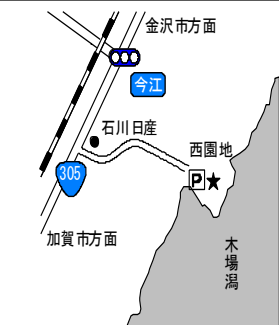

◇ブナ林の鳥たちを観察します。

11月03日(祝) 木場潟探鳥会

【集合】午前9時 木場潟(小松市)  
★木場潟公園西園地

【交通】JR粟津駅より タクシー乗車  
適当な公共交通機関はない

【解散】正午

【天候】小雨決行

【出会えそうな鳥】オオシガモ、ヒトリガモ  
マガモ、コガモ、カイツブリ、カムカイツブリ  
ダイサギ、バン、オオバン、ミサゴ、チュウヒ、ハヤブサ  
カラガ、オオジュリンなど

◇湖沼の鳥たちを観察します。