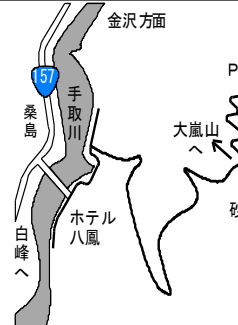

◇里山の鳥たちを観察します。

6月04日(日) 百合谷探鳥会

【集合】午前9時★百合谷キャンプ場

【交通】自家用車

【解散】正午

【天候】小雨決行

【持ち物】軽登山靴、防寒具、双眼鏡、名札

【出会えそうな鳥】ジュウイチ、ホトトギス、アカゲラ  
コリ、ゴジュウカラ、クロジ、カケスなど

◇ブナ林の鳥たちを観察します。

11月03日(祝) 木場潟探鳥会

【集合】午前9時 木場潟(小松市)  
★木場潟公園西園地

【交通】JR粟津駅より タクシー乗車  
適当な公共交通機関はない

【解散】正午

【天候】小雨決行

【出会えそうな鳥】オオシガモ、ヒトリガモ  
マガモ、コガモ、カイツブリ、カムカイツブリ  
ダイサギ、バン、オオバン、ミサゴ、チュウヒ、ハヤブサ  
カラガ、オオジュリンなど

◇湖沼の鳥たちを観察します。