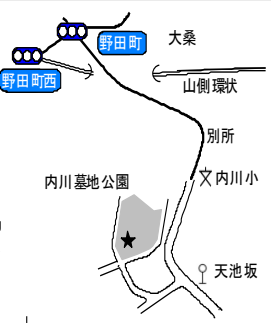

8月19日(土) ツバメのねぐら入り観察会

【集合】午後6時 河北潟  
★県漕艇場前

【交通】JR津幡駅よりタクシー  
自家用車

【解散】午後8時

【天候】雨天中止

【持ち物】雨具 双眼鏡 名札

【出会えそうな鳥】カガモ、カイツブリ、ダイサギ  
チュウサギ、コサギ、バン、チュウヒ、カワセミ  
ショウトウツバメ、ツバメ、オオヨシキリ、オナガなど

日没後は万を超える

◇ツバメのねぐら入りを観察します。

5月14日(日) 橋立自然公園探鳥会

【集合】午前9時 ★加佐ノ岬駐車場

【交通】JR大聖寺駅よりタクシー20分

【解散】午前11時

【天候】小雨決行

【持ち物】雨具 双眼鏡 名札

【出会えそうな鳥】コゲラ、ヤマカウ、シジュウカラ  
ヒトリ、ウグイス、エナガ、エゾムシクイ、センダイムシクイ  
メジロ、キビタキ、オオルリ、ワカビ、イカルなど

◇観光スポットを歩きます  
◇市街地の鳥と春の渡り鳥たちを観察

9月24日(日) タカ渡り観察会

【集合】午前9時 ★内川墓地公園  
金沢市小原町

【交通】車にて 野田町信号より  
別所-内川-天池坂バス停右折

【解散】正午

【天候】小雨、霧中止

【持ち物】水筒、防寒具、双眼鏡、名札

【出会えそうな鳥】ミサゴ、ハチマ、オオカ  
ツミ、ハイカ、ノスリ、サシバ、クマカ、イヌワシ、ハヤブサ  
チョウハヤブサ、ハリオアマツバメ、アマツバメなど

◇タカの渡りを観察します

5月21日(日) 医王山探鳥会

【集合】午前9時 ★ビジターセンター

【交通】車  
公共交通機関はありません

【解散】正午頃

【天候】小雨決行

【持ち物】雨具 双眼鏡 名札

【出会えそうな鳥】クマカ、ホトトギス、カッコウ  
アカゲラ、アオゲラ、サンショウクイ、カウ類、モス、カケス  
ヒトリ、ウグイス、エナガ、ミサザイ、キビタキ  
オオルリ、ニューナイスズメ、イカル、ホオジロなど